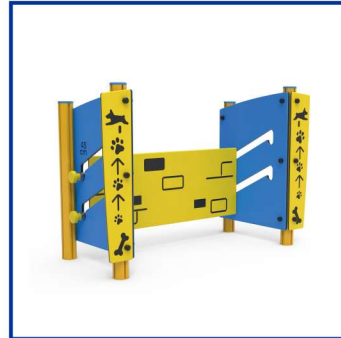

AC01 - ANELLO

AC02 - TUNNEL

AC03 - SALTO DEL MURO

AC04 - SALTO IN LUNGO

AC05 - SALTO OSTACOLI

AC06 - RAMPA

AC07 - DOPPIA RAMPA

AC08 - PASSERELLA

AC09 - PIATTAFORME  
MULTIPLE

AC10 - TRIPLA  
PIATTAFORMA

AC11 - SLALOM

AC12 - PIATTAFORMA

**COLLECTION**

**CITY STORE**

**DIMENSIONS (L x P x H) in cm**

AC01 - ANELLO 150 x 16 x 150  
AC02 - TUNNEL 135 x 150 x 110  
AC03 - SALTO DEL MURO 135 x 60 x 90  
AC04 - SALTO IN LUNGO 120 x 120 x 50  
AC05 - SALTO OSTACOLI 135 x 60 x 90  
AC06 - RAMPA 245 x 75 x 85  
AC07 - DOPPIA RAMPA 220 x 60 x 55  
AC08 - PASSERELLA 540 x 60 x 55  
AC09 - PIATTAFORME MULTIPLE 300 x 40 x 45  
AC10 - TRIPLA PIATTAFORMA 100 x 100 x 30  
AC11 - SLALOM 125 x 35 x 120  
AC12 - PIATTAFORMA 85 x 85 x 35

**COMPOSITION**

Posts square section 9cm x 9cm  
Posts octagonal section 7cm x 7cm  
40mm diameter tube  
Colored HDPE sheet 15 or 19mm thick  
15mm thick non-slip HDPE sheet

*Make a proper security surface according to CFH. Periodic maintenance is mandatory, following manual supplied to customer.*