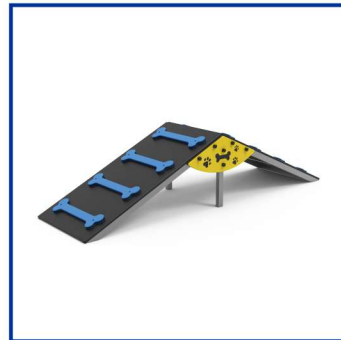

AC01 - ANELLO

AC02 - TUNNEL

AC03 - SALTO DEL MURO

AC04 - SALTO IN LUNGO

AC05 - SALTO OSTACOLI

AC06 - RAMPA

AC07 - DOPPIA RAMPA

AC08 - PASSERELLA

AC09 - PIATTAFORME  
MULTIPLE

AC10 - TRIPLA  
PIATTAFORMA

AC11 - SLALOM

AC12 - PIATTAFORMA

**COLLECTION**

**CITY STORE**

**DIMENSIONS (L x P x H) in cm**

AC01 - ANELLO 150 x 16 x 150  
AC02 - TUNNEL 135 x 150 x 110  
AC03 - SALTO DEL MURO 135 x 60 x 90  
AC04 - SALTO IN LUNGO 120 x 120 x 50  
AC05 - SALTO OSTACOLI 135 x 60 x 90  
AC06 - RAMPA 245 x 75 x 85  
AC07 - DOPPIA RAMPA 220 x 60 x 55  
AC08 - PASSERELLA 540 x 60 x 55  
AC09 - PIATTAFORME MULTIPLE 300 x 40 x 45  
AC10 - TRIPLA PIATTAFORMA 100 x 100 x 30  
AC11 - SLALOM 125 x 35 x 120  
AC12 - PIATTAFORMA 85 x 85 x 35

**COMPOSITION**

Posts square section 9cm x 9cm  
Posts octagonal section 7cm x 7cm  
40mm diameter tube  
Colored HDPE sheet 15 or 19mm thick  
15mm thick non-slip HDPE sheet

*Make a proper security surface according to CFH. Periodic maintenance is mandatory, following manual supplied to customer.*